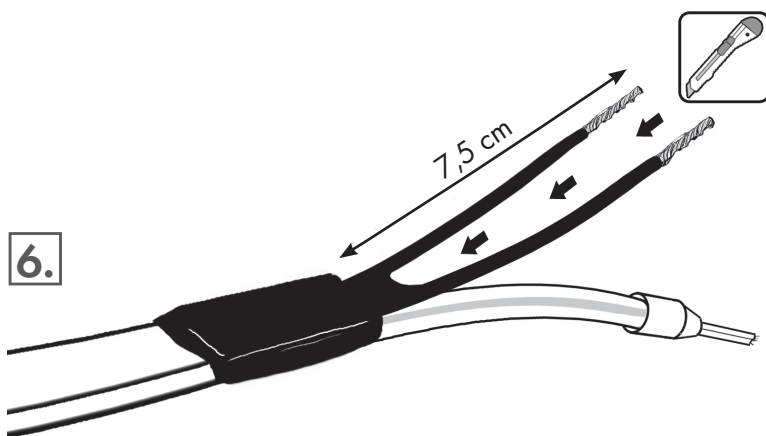

Ref. 380611

Netzanschluss-Set / Kit alimentation secteur / Mains Connection Kit / Netaansluitingsset / Kit de alimentación de red

Installation nur von einem Fachmann vornehmen lassen!

The installation should be effected only by qualified appointed personnel.