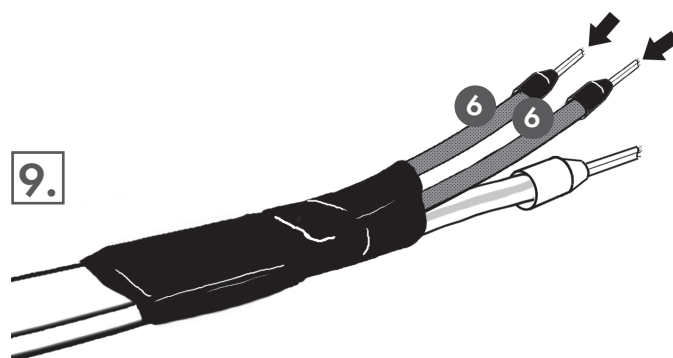

Ref. 380611

Netzanschluss-Set / Kit alimentation secteur / Mains Connection Kit / Netaansluitingsset / Kit de alimentación de red

Installation nur von einem Fachmann vornehmen lassen!

The installation should be effected only by qualified appointed personnel.