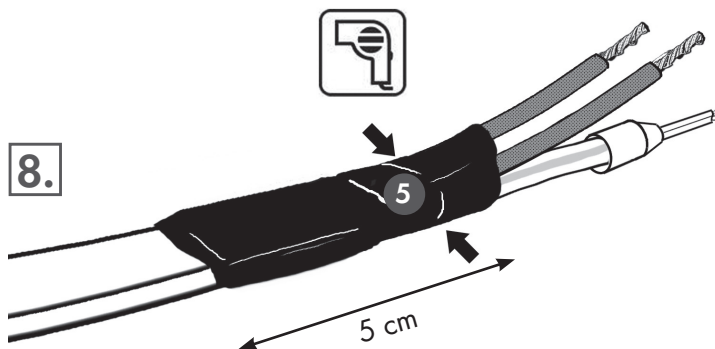

Ref. 380611

Netzanschluss-Set / Kit alimentation secteur / Mains Connection Kit / Netaansluitingsset / Kit de alimentación de red

Installation nur von einem Fachmann vornehmen lassen!

The installation should be effected only by qualified appointed personnel.