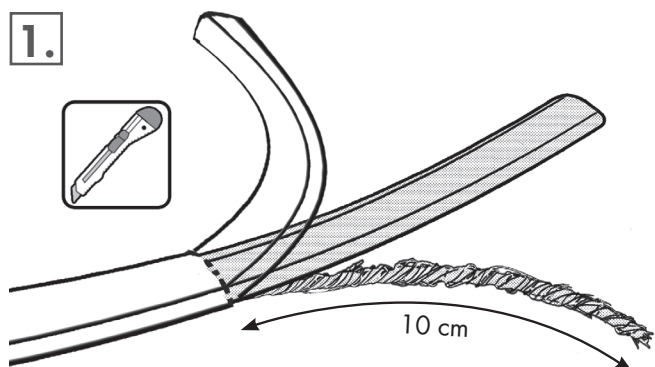

Ref. 380611

Netzanschluss-Set / Kit alimentation secteur / Mains Connection Kit / Netaansluitingsset / Kit de alimentación de red

Installation nur von einem Fachmann vornehmen lassen!

The installation should be effected only by qualified appointed personnel.