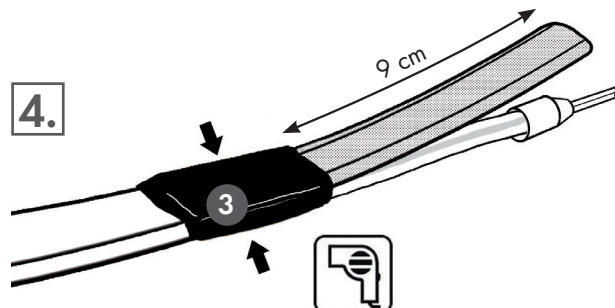

Ref. 380611

Netzanschluss-Set / Kit alimentation secteur / Mains Connection Kit / Netaansluitingsset / Kit de alimentación de red

Installation nur von einem Fachmann vornehmen lassen!

The installation should be effected only by qualified appointed personnel.