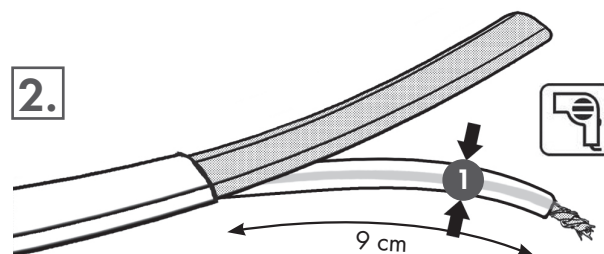

Ref. 380611

Netzanschluss-Set / Kit alimentation secteur / Mains Connection Kit / Netaansluitingsset / Kit de alimentación de red

Installation nur von einem Fachmann vornehmen lassen!

The installation should be effected only by qualified appointed personnel.