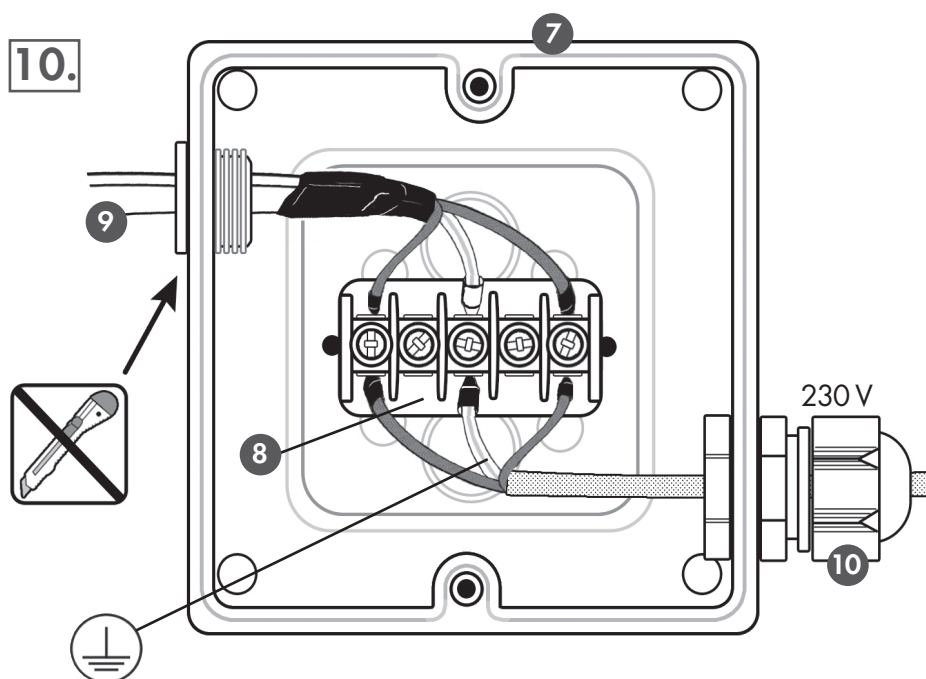

Ref. 380611

Netzanschluss-Set / Kit alimentation secteur / Mains Connection Kit / Netaansluitingsset / Kit de alimentación de red

Installation nur von einem Fachmann vornehmen lassen!

The installation should be effected only by qualified appointed personnel.