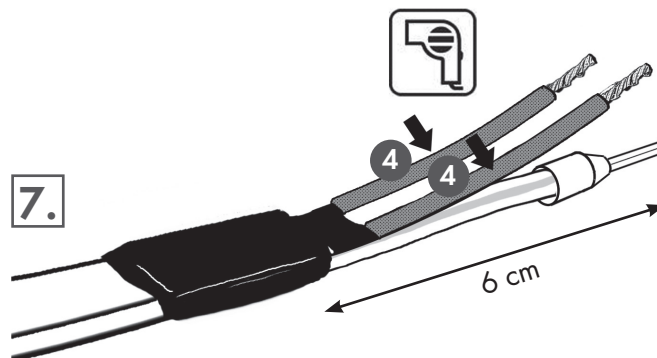

Ref. 380611

Netzanschluss-Set / Kit alimentation secteur / Mains Connection Kit / Netaansluitingsset / Kit de alimentación de red

Installation nur von einem Fachmann vornehmen lassen!

The installation should be effected only by qualified appointed personnel.