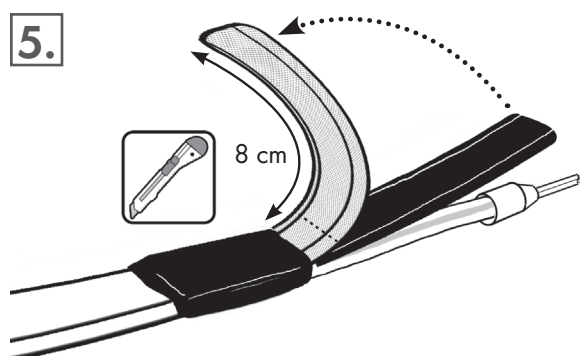

Ref. 380611

Netzanschluss-Set / Kit alimentation secteur / Mains Connection Kit / Netaansluitingsset / Kit de alimentación de red

Installation nur von einem Fachmann vornehmen lassen!

The installation should be effected only by qualified appointed personnel.