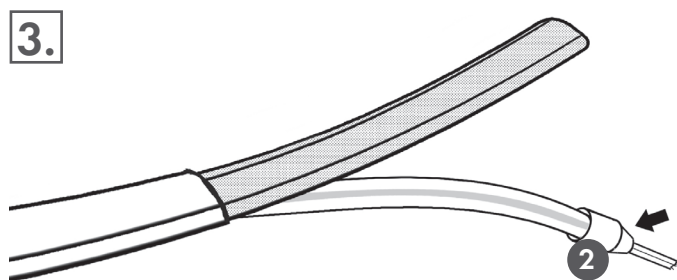

Ref. 380611

Netzanschluss-Set / Kit alimentation secteur / Mains Connection Kit / Netaansluitingsset / Kit de alimentación de red

Installation nur von einem Fachmann vornehmen lassen!

The installation should be effected only by qualified appointed personnel.