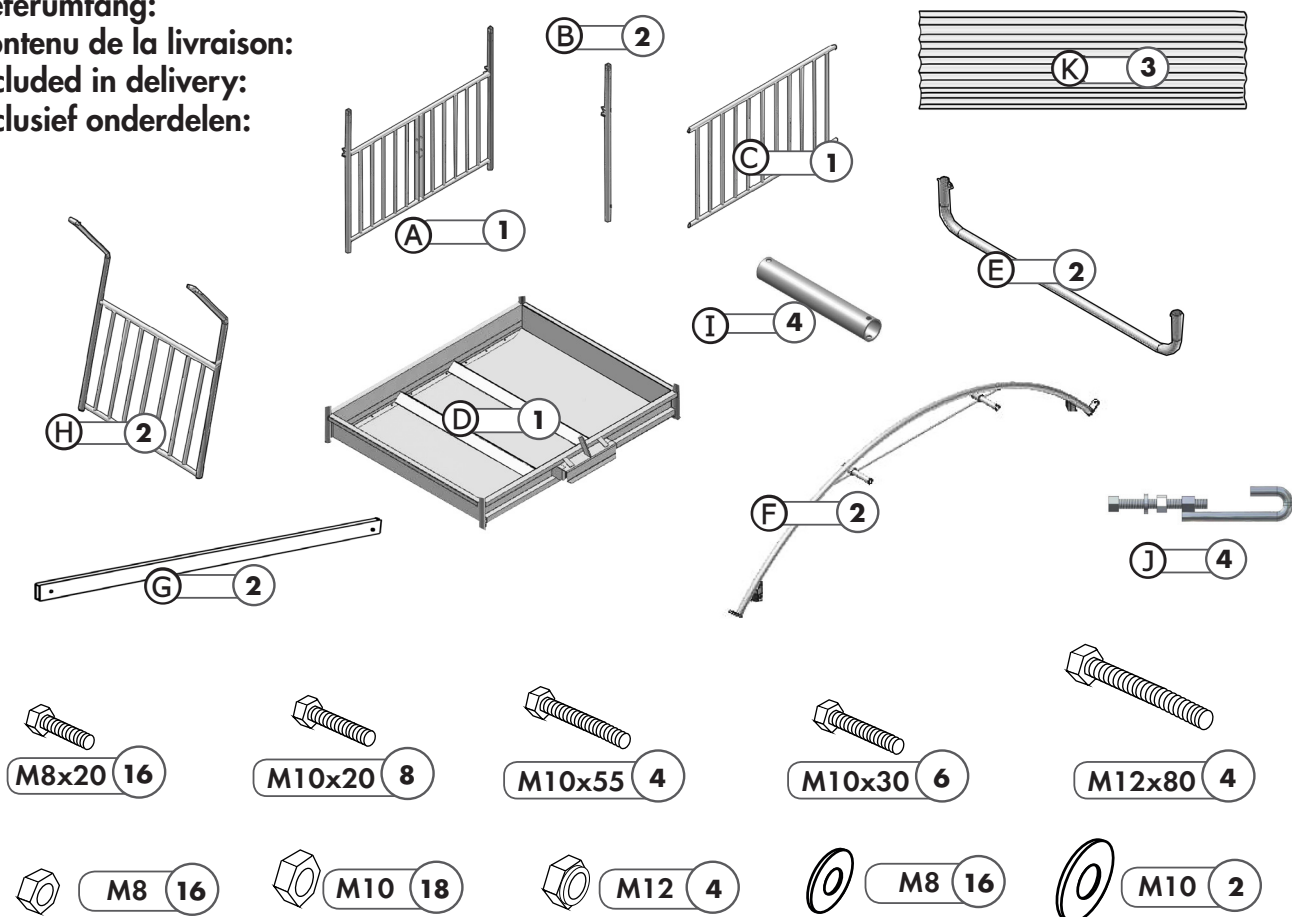

**Pendelkorbraufe / Râtelier autoserrant / Self-Adjusting Feeder
 Ronde balenruif**

Ref. 303553

Lieferumfang:
 Contenu de la livraison:
 Included in delivery:
 Inclusief onderdelen:

- Transportieren Sie die Raufe nur im ungefüllten Zustand mit max. 10 km/h.
- Schützen Sie die Wanne der Raufe bei der Verfütterung von Silage mit einem Bitumenanstrich.
- Ziehen Sie alle Schrauben vierteljährlich nach.
- Reinigen Sie die Raufe regelmäßig. Entfernen Sie insbesondere Anbackungen von Futter und Kot.
- Greifen Sie nicht seitlich in die Raufe, wenn das Pendelfressgitter gelöst ist.
- Die Pendelkorbraufe mit beweglichem Korb ist bauartbedingt nicht für Pferde geeignet.