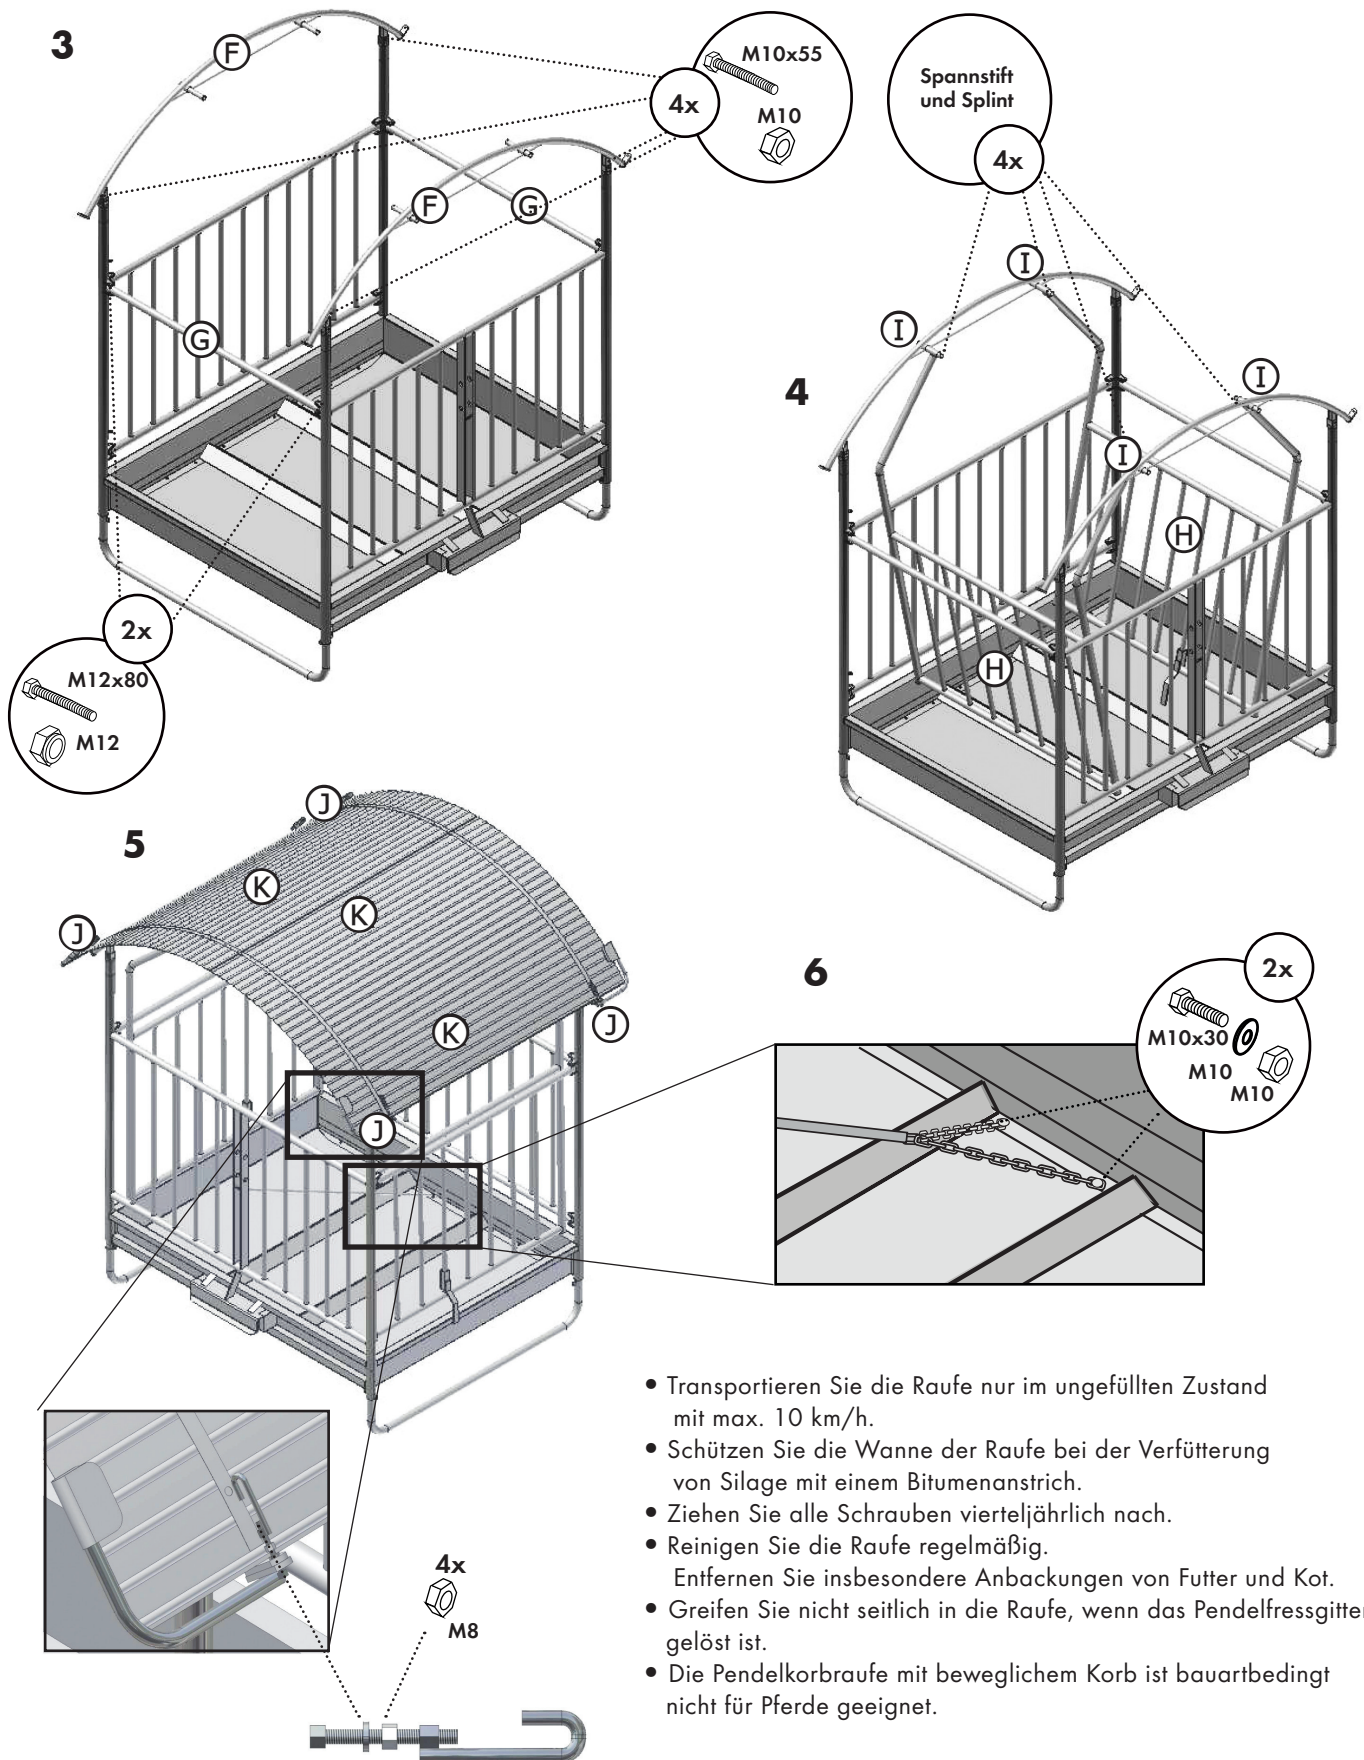

**Pendelkorbraufe / Râtelier autoserrant / Self-Adjusting Feeder
 Ronde balenruif**

Ref. 303553

Lieferumfang:
 Contenu de la livraison:
 Included in delivery:
 Inclusief onderdelen:

- Transportieren Sie die Raufe nur im ungefüllten Zustand mit max. 10 km/h.
- Schützen Sie die Wanne der Raufe bei der Verfütterung von Silage mit einem Bitumenanstrich.
- Ziehen Sie alle Schrauben vierteljährlich nach.
- Reinigen Sie die Raufe regelmäßig. Entfernen Sie insbesondere Anbackungen von Futter und Kot.
- Greifen Sie nicht seitlich in die Raufe, wenn das Pendelfressgitter gelöst ist.
- Die Pendelkorbraufe mit beweglichem Korb ist bauartbedingt nicht für Pferde geeignet.