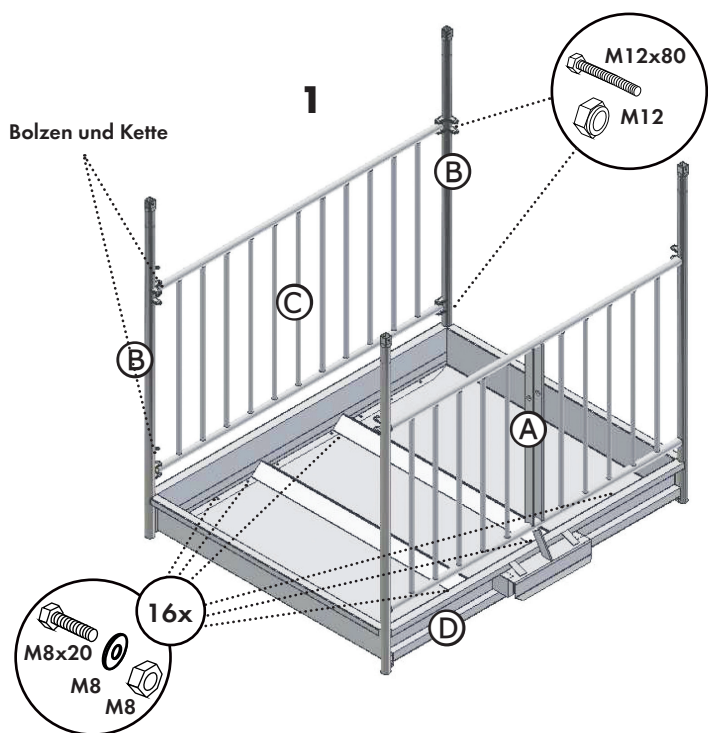

**Pendelkorbraufe / Râtelier autoserrant / Self-Adjusting Feeder
 Ronde balenruif**

Ref. 303553

Lieferumfang:
 Contenu de la livraison:
 Included in delivery:
 Inclusief onderdelen:

- Transportieren Sie die Raufe nur im ungefüllten Zustand mit max. 10 km/h.
- Schützen Sie die Wanne der Raufe bei der Verfütterung von Silage mit einem Bitumenanstrich.
- Ziehen Sie alle Schrauben vierteljährlich nach.
- Reinigen Sie die Raufe regelmäßig. Entfernen Sie insbesondere Anbackungen von Futter und Kot.
- Greifen Sie nicht seitlich in die Raufe, wenn das Pendelfressgitter gelöst ist.
- Die Pendelkorbraufe mit beweglichem Korb ist bauartbedingt nicht für Pferde geeignet.