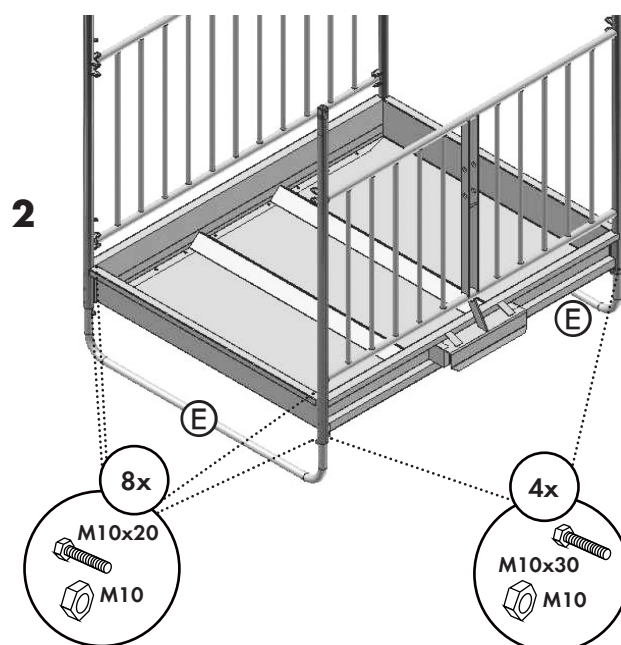

**Pendelkorbraufe / Râtelier autoserrant / Self-Adjusting Feeder
 Ronde balenruif**

Ref. 303553

Lieferumfang:
 Contenu de la livraison:
 Included in delivery:
 Inclusief onderdelen:

- Transportieren Sie die Raufe nur im ungefüllten Zustand mit max. 10 km/h.
- Schützen Sie die Wanne der Raufe bei der Verfütterung von Silage mit einem Bitumenanstrich.
- Ziehen Sie alle Schrauben vierteljährlich nach.
- Reinigen Sie die Raufe regelmäßig. Entfernen Sie insbesondere Anbackungen von Futter und Kot.
- Greifen Sie nicht seitlich in die Raufe, wenn das Pendelfressgitter gelöst ist.
- Die Pendelkorbraufe mit beweglichem Korb ist bauartbedingt nicht für Pferde geeignet.