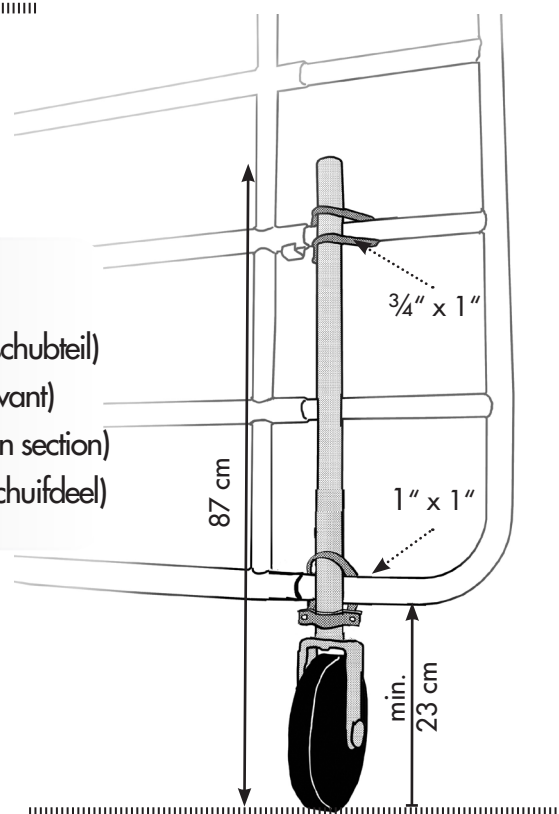

Stützrad / Roue de support / Support Wheel / Steunwiel

Ref. 303456, 303452, 303453, 303451

Ref. 303452

- für verstellbare Weidezauntore (Montage am Einschubteil)
- pour portes de prairie extensibles (montage sur l'avant)
- for adjustable pasture gates (mounting on extension section)
- voor verstelbare Weidepoorten (monteren aan Inschuifdeel)

Ref. 303453

- für Selbstfangfressgitter SV und SSV
(Montage an senkrechten Streben 42,4 mm = 1 1/4")
- pour cornadis Standard et Sécurité
(montage sur entretoise verticale 42,4mm = 1 1/4)
- for self-locking feed yokes SV and SSV
(mounting on vertical struts 42.4 mm = 1 1/4")
- voor zelfsluitend voerhek SV en SSV
(monteren aan verticale buis 42,4mm = 1 1/4")

Mindesthöhe des Fressgitters entsprechend der Vorgabe
Hauteur minimale de cornadis conformément aux instructions
Minimum height of the feed front according to specification
Hoogte voerhek, bouwvoorschrift volgen