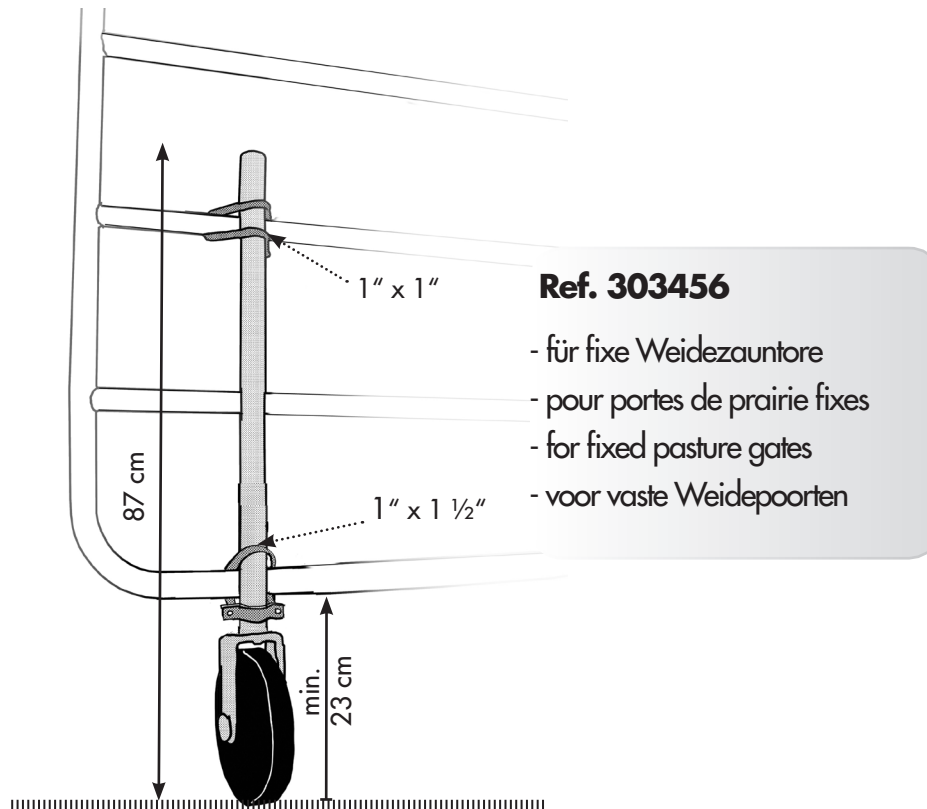

Stützrad / Roue de support / Support Wheel / Steunwiel

Ref. 303456, 303452, 303453, 303451

Ref. 303452

- für verstellbare Weidezauntore (Montage am Einschubteil)
- pour portes de prairie extensibles (montage sur l'avant)
- for adjustable pasture gates (mounting on extension section)
- voor verstelbare Weidepoorten (monteren aan Inschuifdeel)

Ref. 303453

- für Selbstfangfressgitter SV und SSV
(Montage an senkrechten Streben 42,4 mm = 1 1/4")
- pour cornadis Standard et Sécurité
(montage sur entretoise verticale 42,4mm = 1 1/4)
- for self-locking feed yokes SV and SSV
(mounting on vertical struts 42.4 mm = 1 1/4")
- voor zelfsluitend voerhek SV en SSV
(monteren aan verticale buis 42,4mm = 1 1/4")

Mindesthöhe des Fressgitters entsprechend der Vorgabe
Hauteur minimale de cornadis conformément aux instructions
Minimum height of the feed front according to specification
Hoogte voerhek, bouwvoorschrift volgen

Ref. 303451

- für Tore „R“ (Montage am Einschubteil)
 - pour barrières « R » (montage sur l'avant)
 - for gates „R“ (mounting on extension section)
 - voor poorten „R“ (monteren aan inschuifdeel)
-
- für leichte Tore (Montage am Grundteil)
 - pour panneaux d'herbage (montage sur l'arrière)
 - for light gates (mount base section)
 - voor lichte poorten (monteren aan Basisdeel)