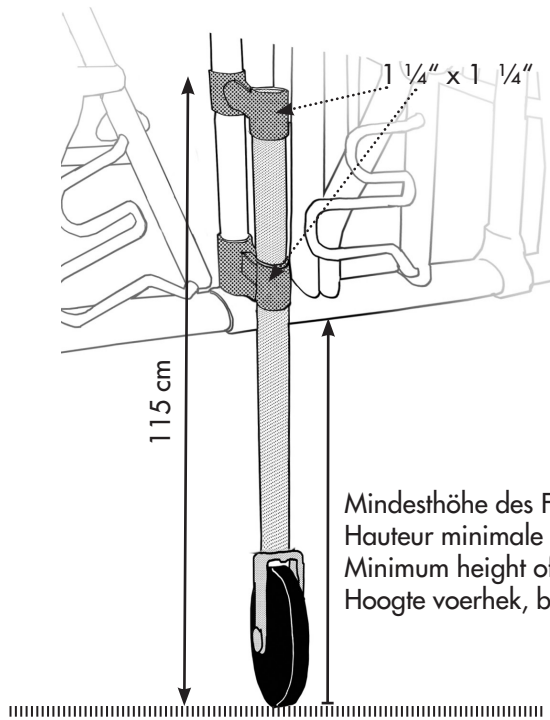

Stützrad / Roue de support / Support Wheel / Steunwiel

Ref. 303456, 303452, 303453, 303451

Ref. 303452

- für verstellbare Weidezauntore (Montage am Einschubteil)
- pour portes de prairie extensibles (montage sur l'avant)
- for adjustable pasture gates (mounting on extension section)
- voor verstelbare Weidepoorten (monteren aan Inschuifdeel)

Ref. 303453

- für Selbstfangfressgitter SV und SSV
(Montage an senkrechten Streben 42,4 mm = 1 1/4")
- pour cornadis Standard et Sécurité
(montage sur entretoise verticale 42,4mm = 1 1/4)
- for self-locking feed yokes SV and SSV
(mounting on vertical struts 42.4 mm = 1 1/4")
- voor zelfsluitend voerhek SV en SSV
(monteren aan verticale buis 42,4mm = 1 1/4")

Mindesthöhe des Fressgitters entsprechend der Vorgabe
Hauteur minimale de cornadis conformément aux instructions
Minimum height of the feed front according to specification
Hoogte voerhek, bouwvoorschrift volgen