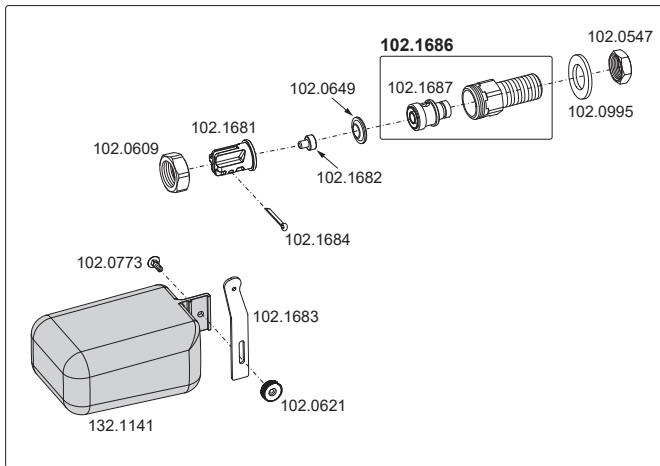

131.0800 Mod. 800

**für WT200, WT400, WT600,
WT1000, WT1500**