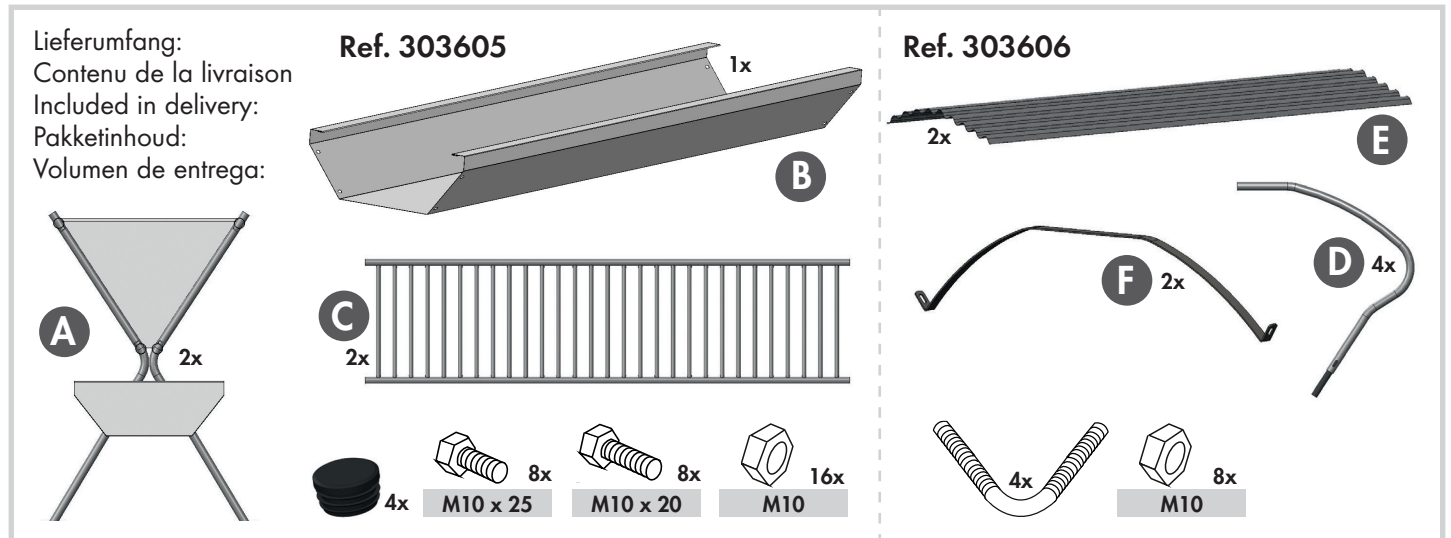

Ref. 303605 / 303606

Heudoppelraufe und Dach / Râtelier double / Double Hay Rack / Dubbele hooiruif / Henera doble

Ref. 303605

Heudoppelraufe
 Râtelier double
 Double Sided Hay Rack
 Dubbele hooiruif
 Henera doble

Ref. 303606

Dach für Heudoppelraufe / Toit pour râtelier double / Roof for double sided hay rack /
Dak voor dubbele hooiruif / Cubierta por henesa doble