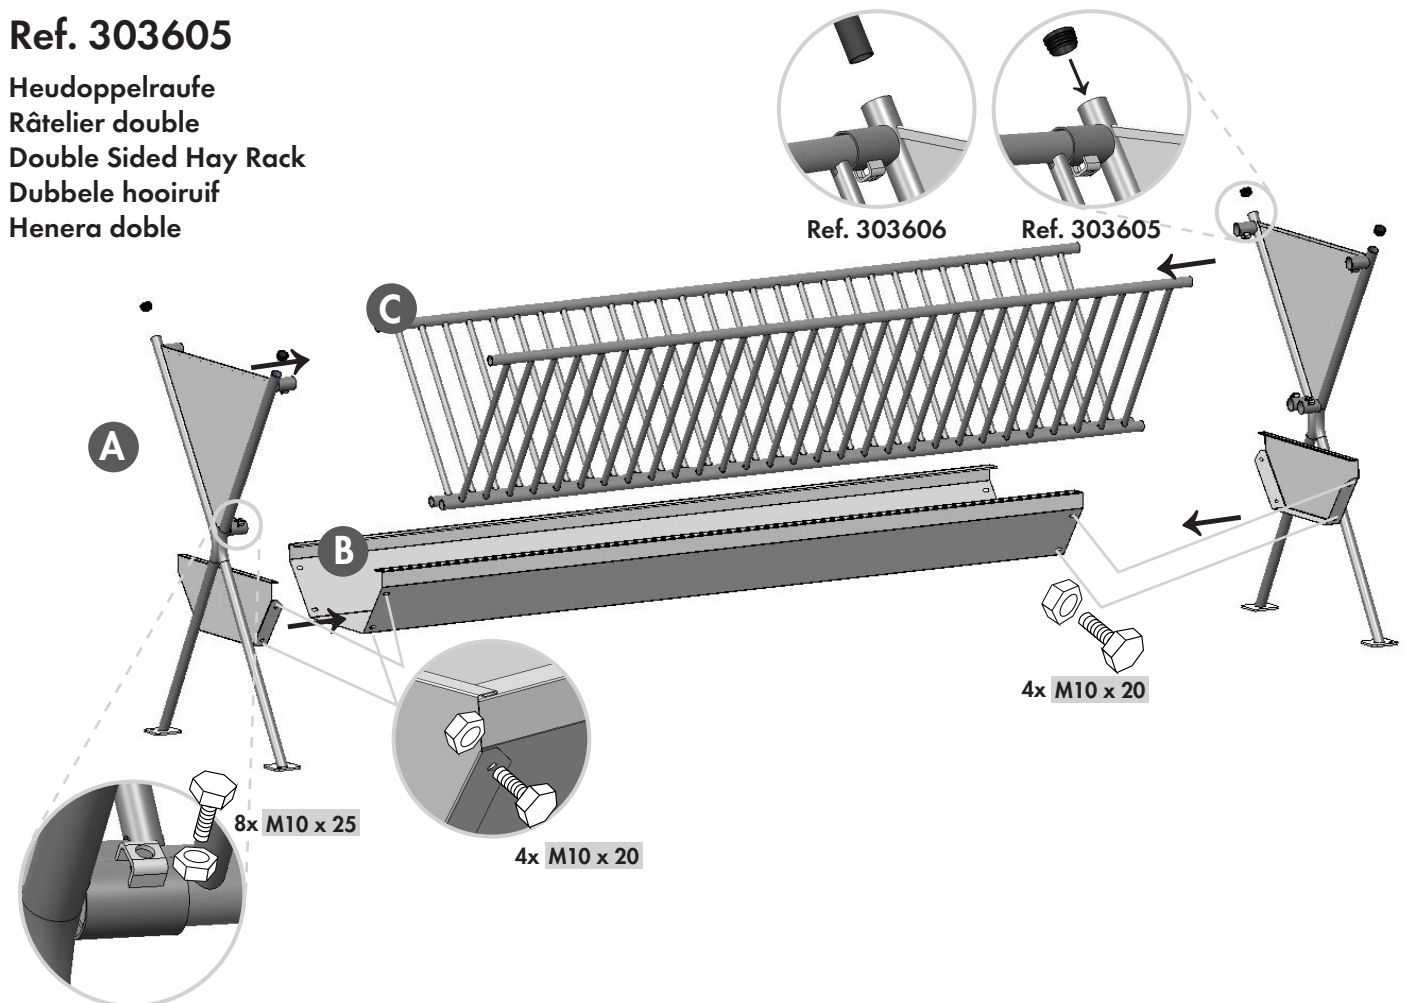

Ref. 303605 / 303606

Heudoppelraufe und Dach / Râtelier double / Double Hay Rack / Dubbele hooiruif / Henera doble

Ref. 303605

Heudoppelraufe
 Râtelier double
 Double Sided Hay Rack
 Dubbele hooiruif
 Henera doble

Ref. 303606

Dach für Heudoppelraufe / Toit pour râtelier double / Roof for double sided hay rack /
Dak voor dubbele hooiruif / Cubierta por henesa doble